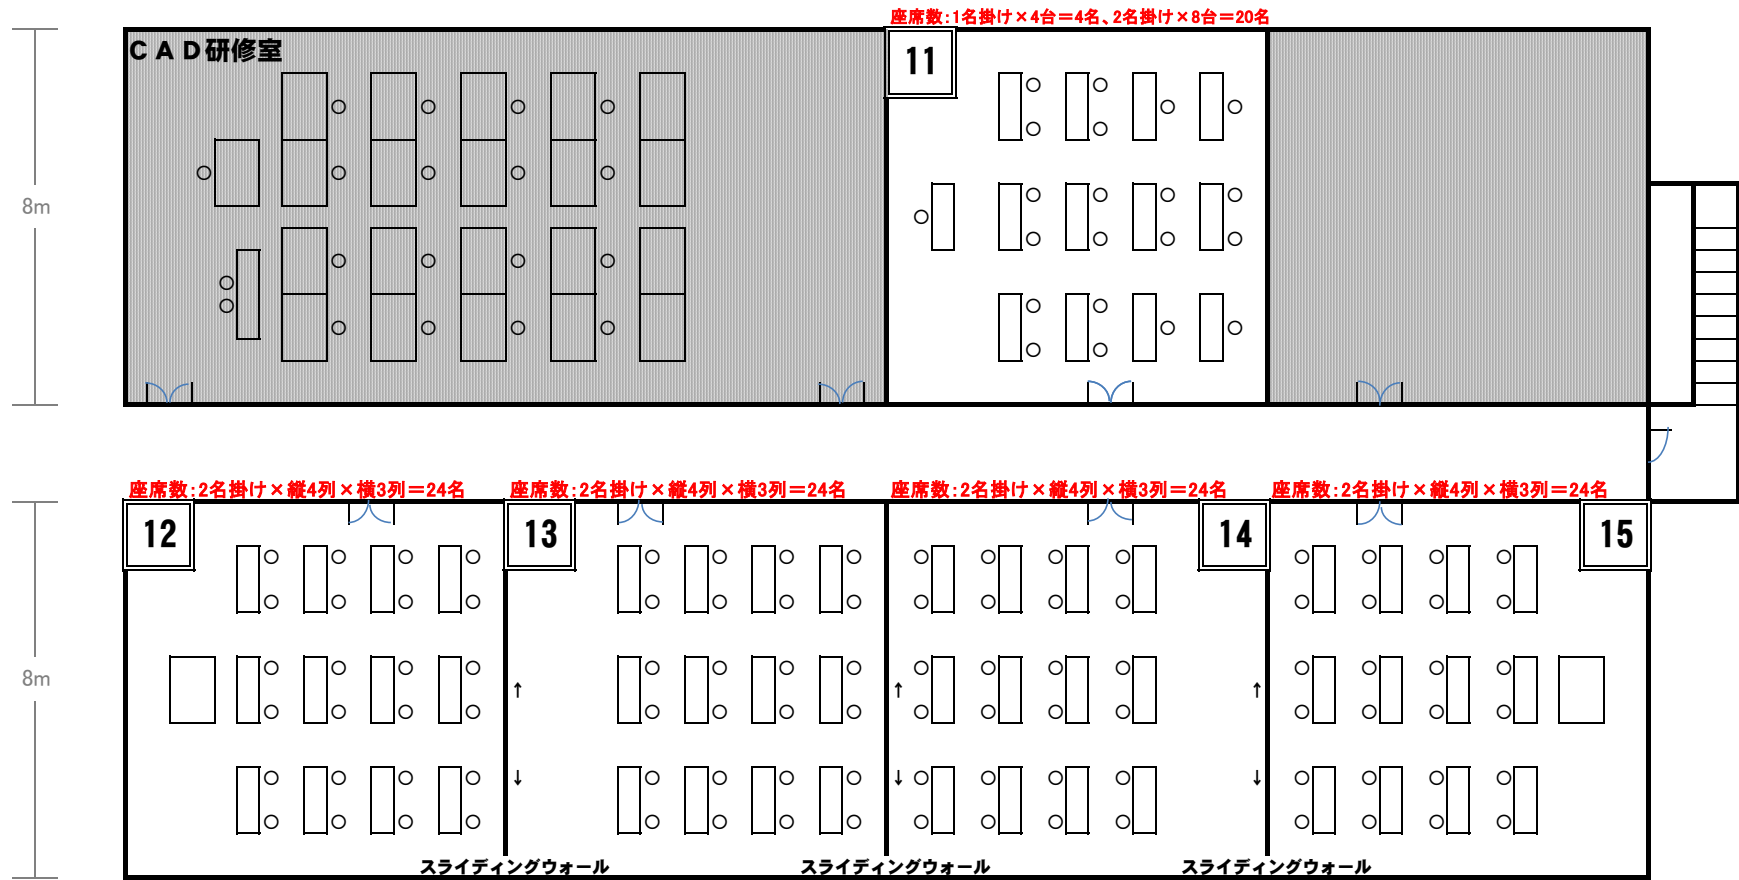

# 飯塚研究開発センター 1F

※研修会議室13, 14は常設スクリーンなし(持ち運び用スクリーンの貸出可能)・演台なし

# 飯塚研究開発センター 研修ゾーン 2 F

※研修会議室21、22は常設スクリーンあり・演台あり